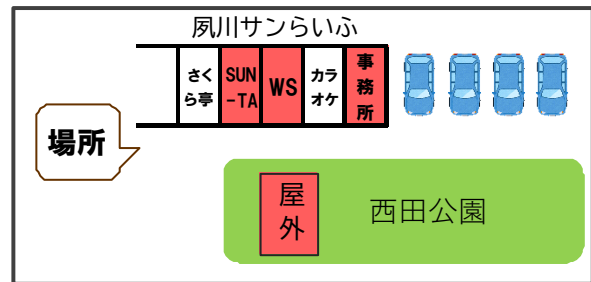

IROHAらぼ 講義スケジュール i-加: IROHAカレッジ(勉強の時間)

時間	午前① 10:30~12:00				午後② 13:00~14:30				午後③ 14:40~16:10
	SUN-TA	WS	事務	屋外	SUN-TA	WS	事務	屋外	WS
10/3	ボドゲ	料理②			i-加	英会話			カーデザイン
10/10	衣装	プログラミング			i-加	ギター			
10/17	ボドゲ	ギター			i-加	英会話			カーデザイン
10/24	衣装	プログラミング			i-加	フリー			

時間	午前① 10:30~12:00				午後② 13:00~14:30				午後③ 14:40~16:10
	SUN-TA	WS	事務	屋外	SUN-TA	WS	事務	屋外	WS
12/5	ボドゲ	料理②	ギター		i-加	英会話			カーデザイン
12/12	衣装	プログラミング			i-加				
12/19	ボドゲ	ギター			i-加	英会話			カーデザイン

11/7	ボドゲ	ギター			i-加	英会話			カーデザイン
11/14	衣装	プログラミング			i-加	フリー			
11/21	ボドゲ	ギター			i-加	英会話			カーデザイン
11/28	衣装	料理②	プログラミング		i-加	フリー			

※祝日・盆・正月

認定NPO法人みやっこサポート
〒662-0034 西宮市西田町6-5 夙川サンらいふ
TEL 0798-81-5301
E-mail kuma@miyasapo.net
HP http://www.miyasapo.net

みやっこサポート

検索

WFR